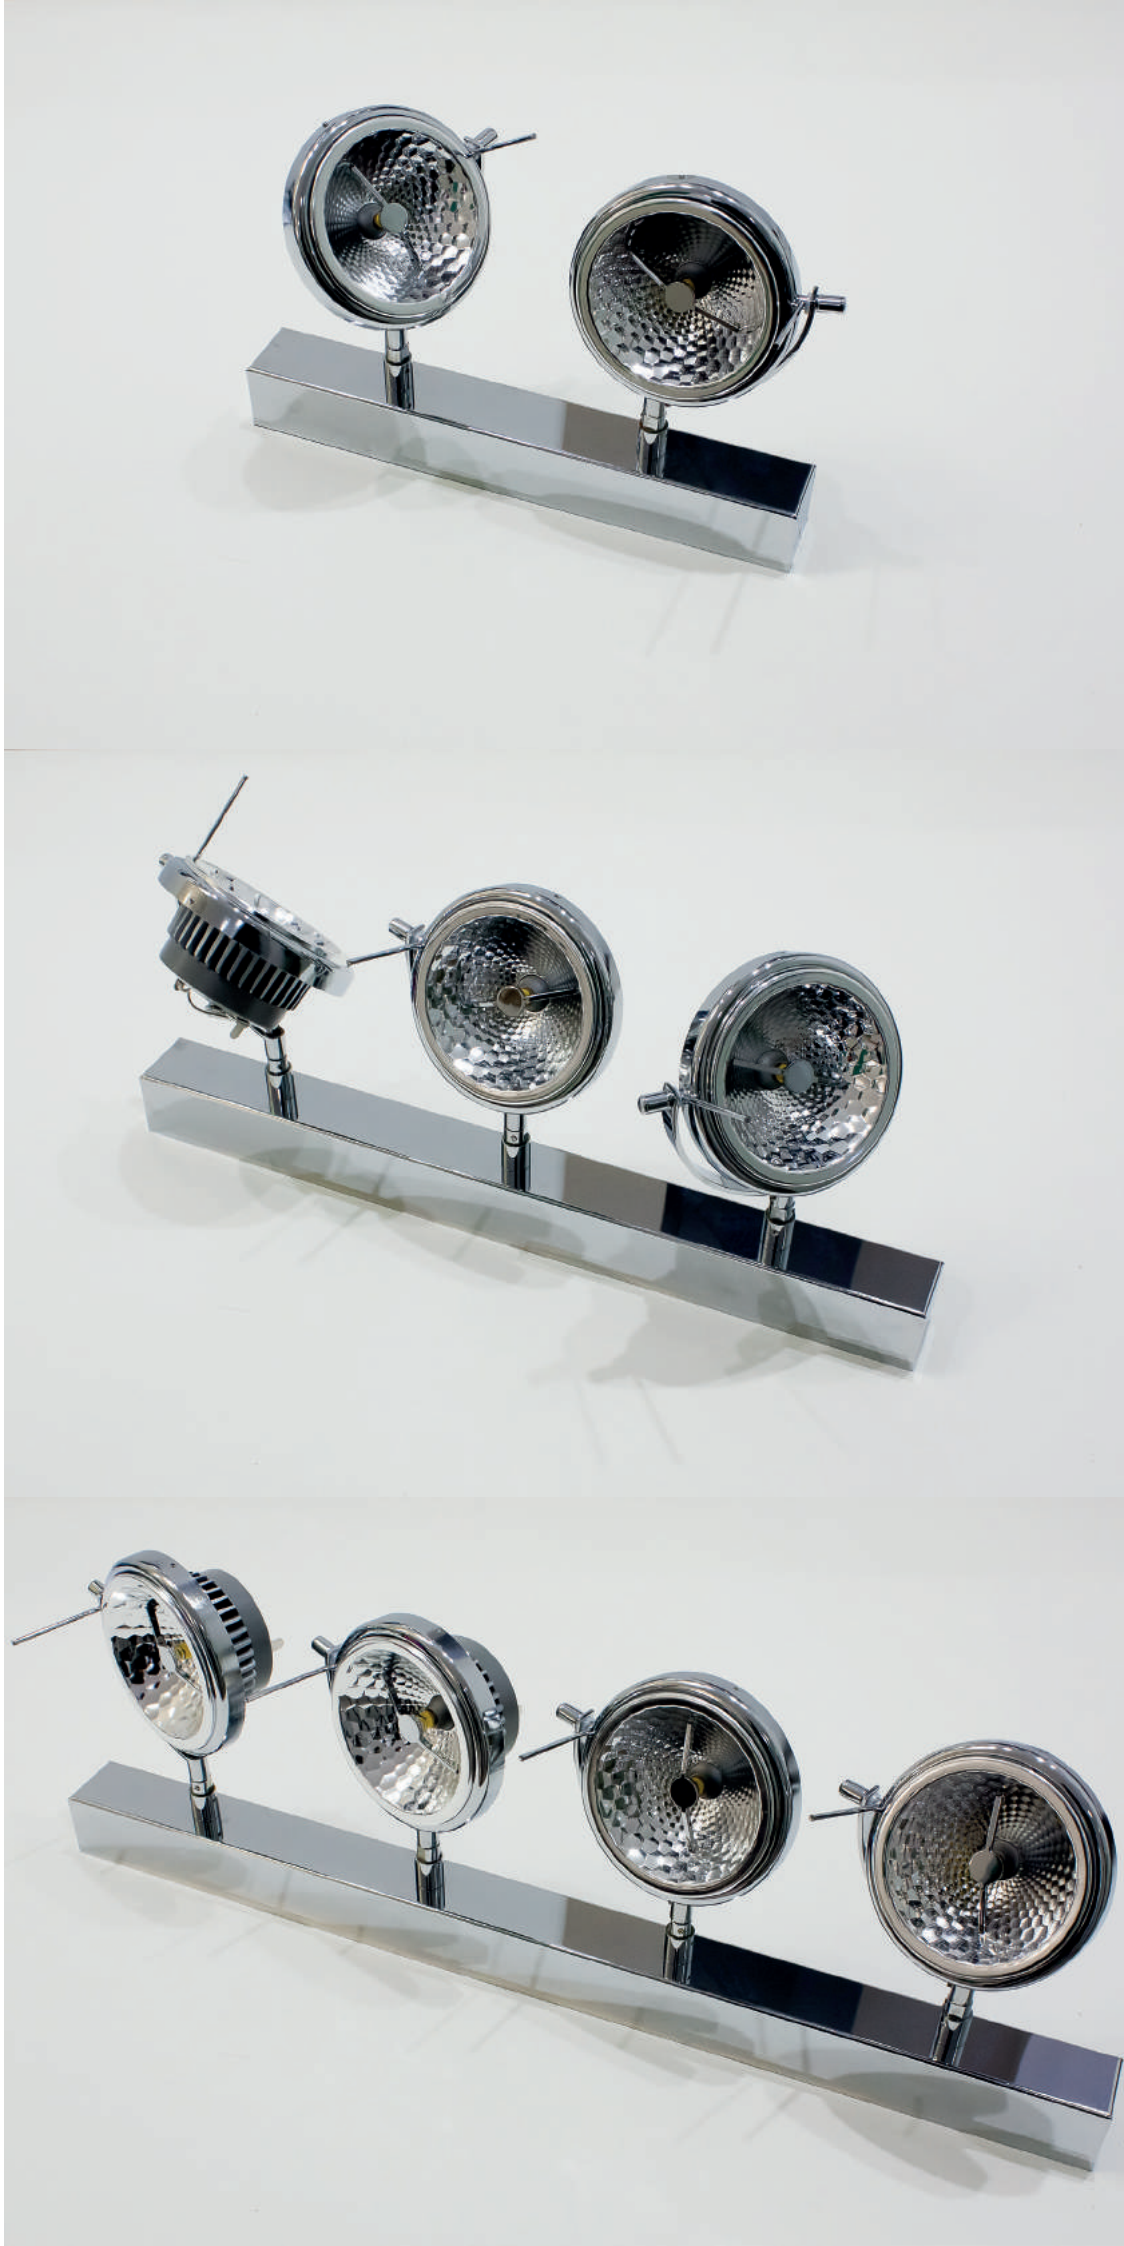

Kasper

CIEFFELED

LIGHTING THE FUTURE

CIEFFELED srl
Viale Fratelli Rosselli 181, Porto San Giorgio (FM)
tel 0734 673267 - 0734 679390
info@cieffeled.it
www.cieffeled.it

Kasper è un sistema di faretti concepiti per il retail, con finiture cromo, nero o bianco, verniciato a polvere su corpo in acciaio

Kasper è orientabile a 360° sull'asse verticale e di 180° sull'asse orizzontale.

La speciale lampada Led AR111 da 15 Watt, illumina on un angolo di 24°, disponibile con temperature di colore di 3000°K e 4000°K ha una durata garantita di 45000 ore e un CRI maggiore di 80, per una bassissima manutenzione e alta rispondenza del colore, perfetta per negozi di abbigliamento e showroom in quanto unisce il risparmio energetico alla rispondenza al vero dell'oggetto illuminato. Il design tecnico e sobrio si sposa perfettamente con ogni ambiente di vendita e la possibilità di montarlo in orizzontale e verticale assicura la massima versatilità.