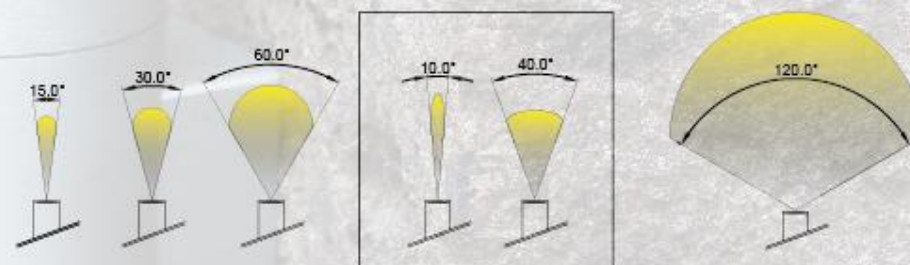

Il corpo della lampada è in alluminio anodizzato con finitura spazzolata.

ISTAR è molto versatile e si presta ad essere utilizzato per ottenere differenti effetti luminosi in base al volere del progettista:
Può montare due led COB da 8 watt per una luce intensa e diffusa, con un fascio luminoso largo 120°.
In alternativa lo si può equipaggiare con una coppia di triled da 8 watt dotati di lenti che consentono di stabilire la larghezza del fascio luminoso, sono disponibili lenti da 15, 30 e 60° e una speciale lente ellittica 10-40° che rispetta la normativa sull'inquinamento luminoso.
Queste differenti soluzioni sono disponibili in tre temperature di colore del Led, calda (3000 °K), neutra (4000°K) e fredda (5000°K) e rendono possibile un disegno della luce diffuso o estremamente preciso e ad alto contrasto, per accentuare i volumi architettonici a piacimento.
ISTAR può anche ospitare led colorati RGB programmabili con alimentatore remoto e centralina di controllo, per colorare dinamicamente l'architettura con infinite variazioni cromatiche e giochi di luce programmabili.

Tutte queste possibilità illuminotecniche possono essere combinate nel faretto superiore e inferiore a piacimento, rendendo ISTAR uno delle soluzioni illuminotecniche più versatili sul mercato.

136
combinazioni
possibili

ognuno dei due faretti può essere equipaggiato con: