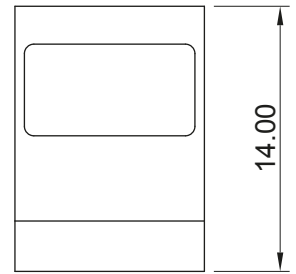

TIAMAT montata per illuminazione indiretta.

close up della lampada spenta.