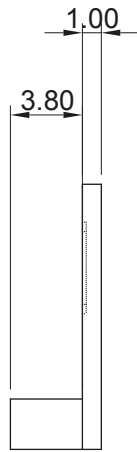

TIAMAT montata per illuminazione indiretta.

close up della lampada spenta.