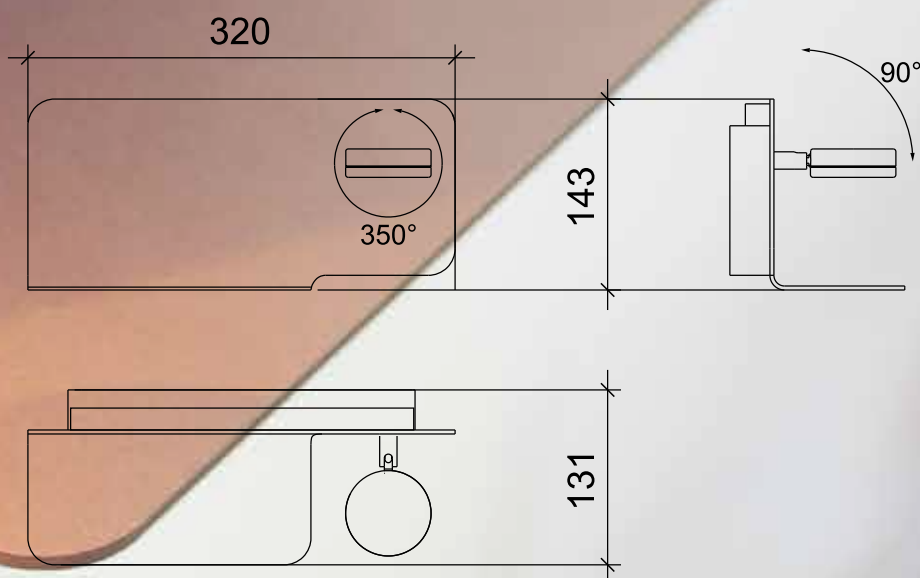

IP20

MORFEA

Design: Stefano Bonifazi

Tipo: lampada comodino

Dimensioni: L. 320 mm X P. 131 mm X H. 143 mm

Materiali: acciaio (corpo) alluminio (faretto e profilo LED)

Colori corpo lampada: verniciabile RAL

Caratteristiche funzionali: faretto orientabile 4 W. e luce indiretta dimmerabile, con accensioni separate

Istallazione: in ambiente interno.

Ottica: faretto mesh antiglare

Protezione: IP20

Temperatura di colore: 3000°K

Manutenzione: Led non sostituibile dall'utente

Dimmerazione: sensore touch su luce indiretta

Driver: integrato a bordo

Voltaggio: 220 V.

Wattaggio del modulo led: faretto 4 watt, strip led 3 watt

Caratteristiche del modulo LED: faretto 220 volts, luce indiretta 24 volts.

Quantità di luce: faretto 300 lm, luce indiretta 250 lm

CRI: 90

Grado di rischio fotobiologico: RG0

Note: presa di ricarica USB 2,6 A. 5 volts.

versione sx